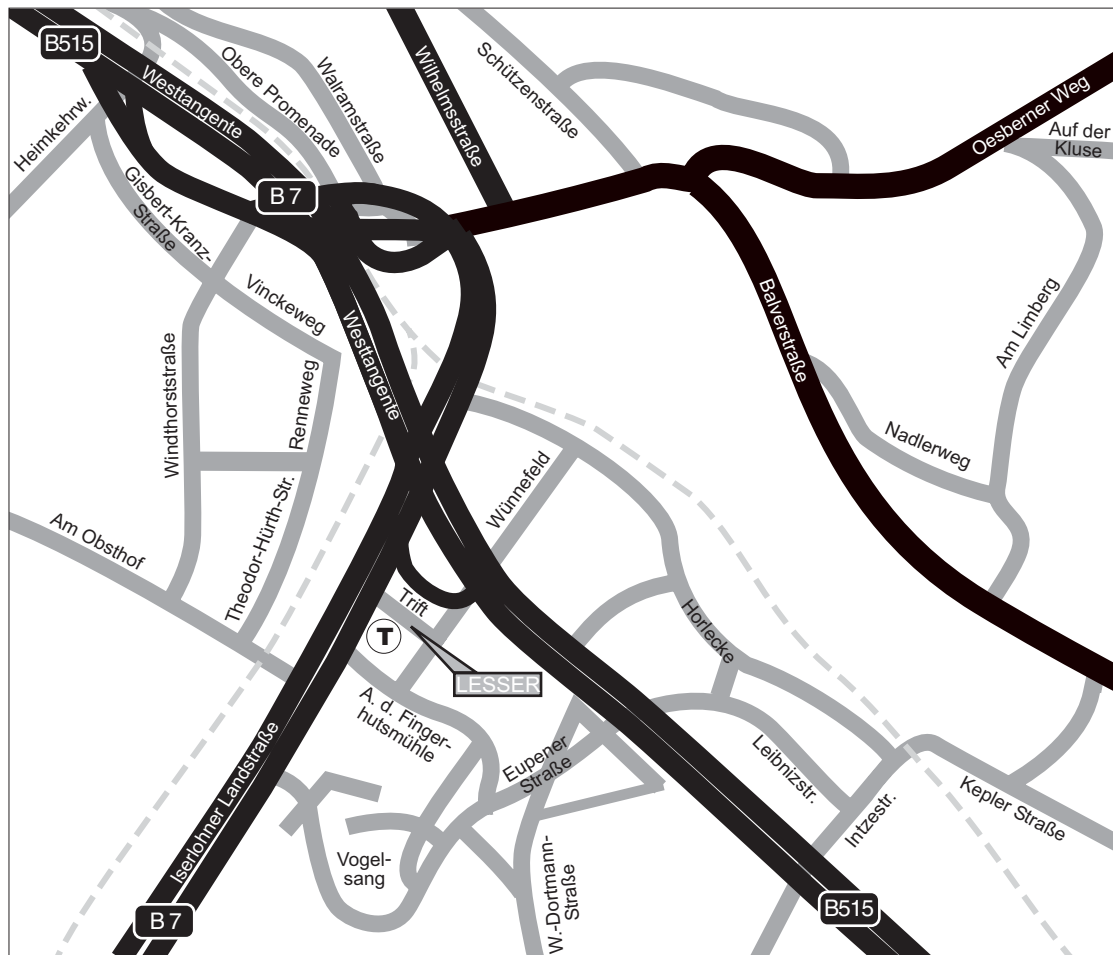

## Anfahrtsskizze

## Anfahrtsbeschreibung

aus Richtung Siegen – Lüdenscheid – Hagen

AB Kreuz Hagen auf die B 46 Richtung Iserlohn  
bis zum Ende der Autobahn (Hemer)  
auf die B 7 Richtung Menden  
nach Ortseingangsschild zweite Straße rechts  
(vor ESSO Tankstelle)

—  
aus Richtung Münster – Hamm – Dortmund

AB Kreuz Westhofen auf die A 45 Richtung Frankfurt  
am AB Kreuz Hagen auf die A 46 Richtung Iserlohn  
bis zum Ende der Autobahn (Hemer)  
auf die B 7 Richtung Menden  
nach Ortseingangsschild zweite Straße rechts  
(vor ESSO Tankstelle)

—  
aus Richtung Balve – Neuenrade

B 515 - Richtung B7 (Hemer – Iserlohn)  
an T-Kreuzung links  
nach der ESSO Tankstelle 1. Straße links